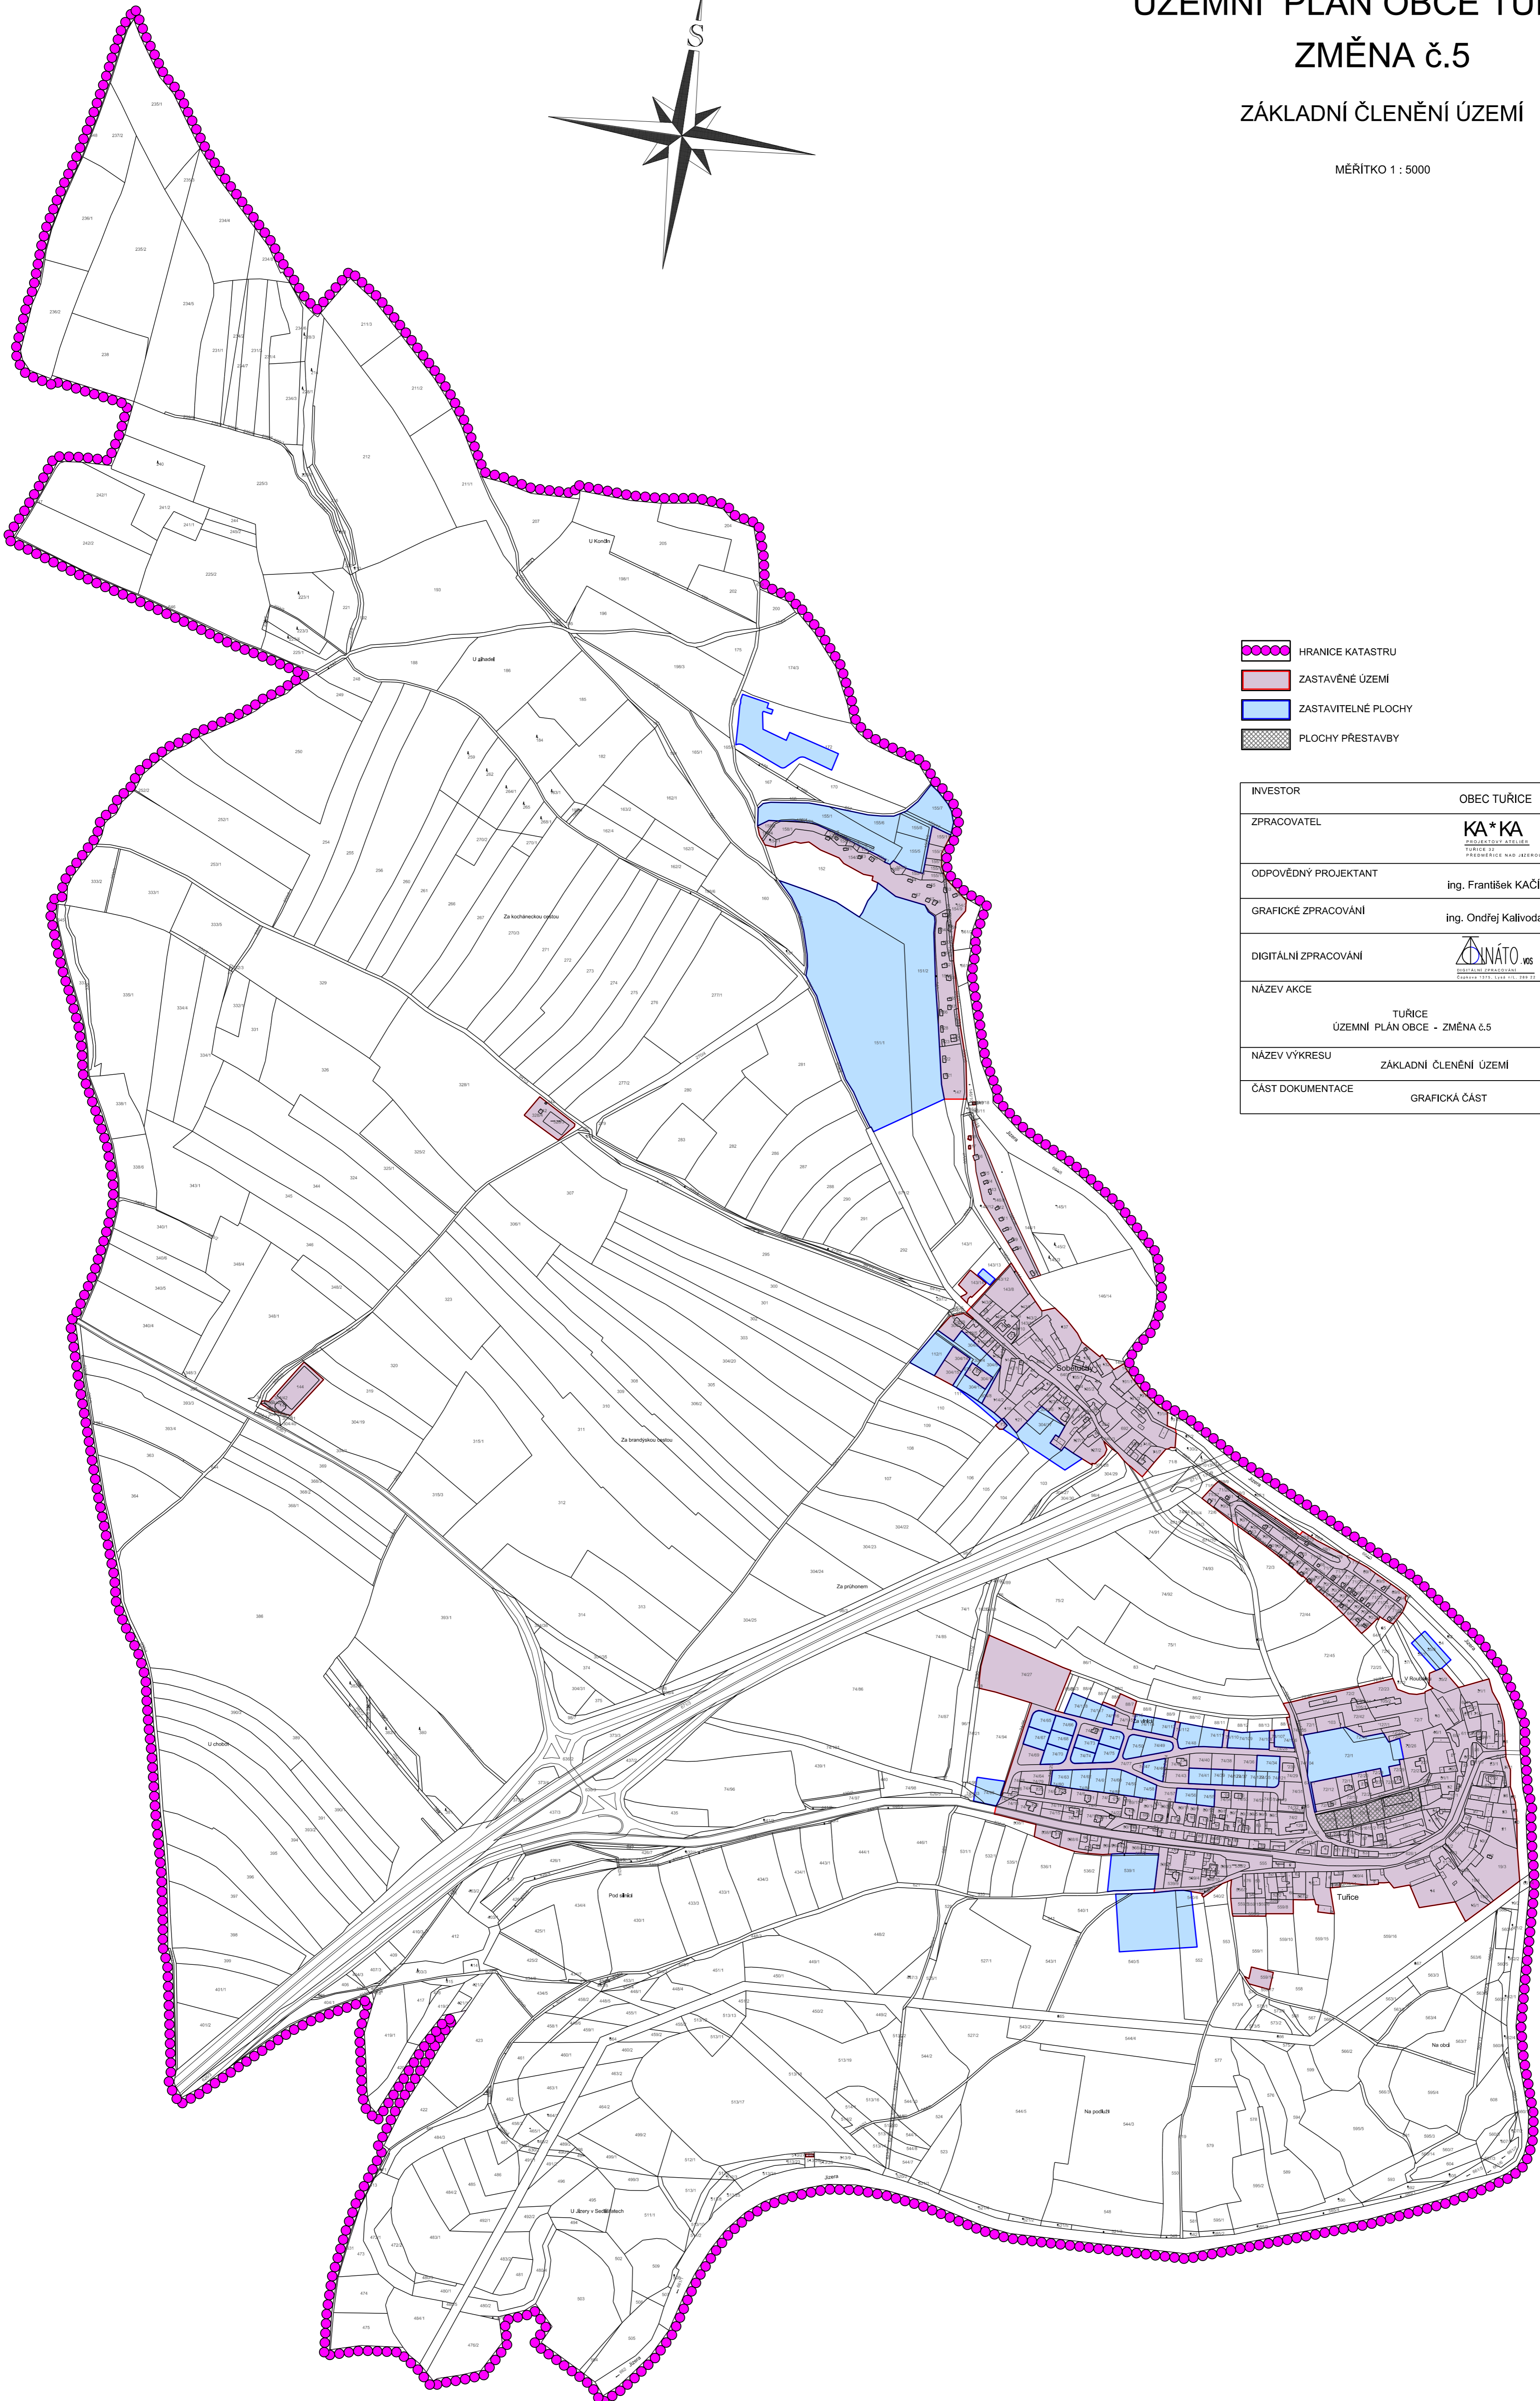

# ÚZEMNÍ PLÁN OBCE TUŘICE ZMĚNA č.5

ZÁKLADNÍ ČLENĚNÍ ÚZEMÍ

MĚŘITKO 1 : 5000

- HRANICE KATASTRU
- ZASTAVĚNÉ ÚZEMÍ
- ZASTAVITELNÉ PLOCHY
- PLOCHY PŘESTAVBY

INVESTOR	OBEC TUŘICE
ZPRACOVATEL	